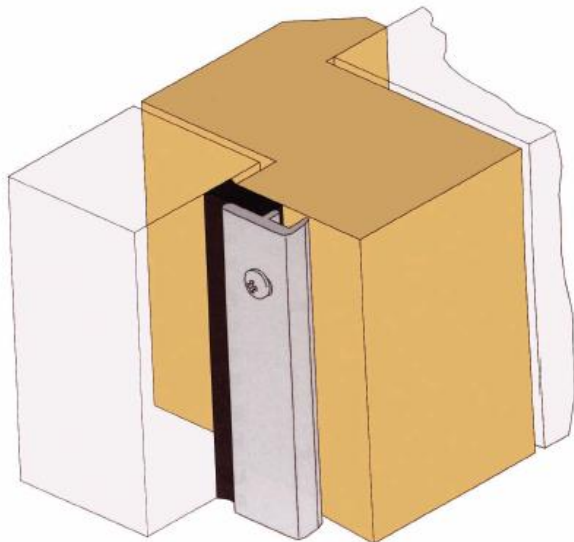

סרגל איטום למשקוף

כללי

אטם מיוחד למשקוף משולב בפרופיל מצופה בסטין אנודיזי שקוף או ברונזה, האטם קבוע על משקוף הדלת. עם סגירת הדלת האטם מבצע אטימה הרמטית של הרווח בין הדלת למשקוף. האטם אסתטי למראה ומונע מעבר רעש, משבי רוח, מעבר עשן, חרקים או זוחלים.

התקנה

התקנת האטם ע"ג המשקוף הקיים בהיקף הדלת.

מידות

גובה סטנדרטי 2100 מ"מ
רוחב סטנדרטי עד 900 מ"מ
(פתח אור)
ניתן להזמין את האטמים במידות ארוכות בהזמנה מיוחדת.