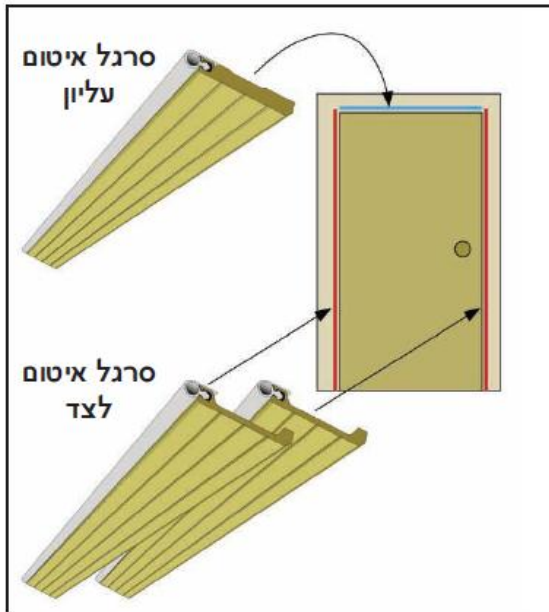

סרגל איטום למשקוף

כללי

אטם מיוחד למשקוף משולב בפרופיל מצופה בסטין אנודיזי שקוף או ברונזה, האטם קבוע על משקוף הדלת. עם סגירת הדלת האטם מבצע אטימה הרמטית של הרווח בין הדלת למשקוף. האטם אסתטי למראה ומונע מעבר רעש, משבי רוח, מעבר עשן, חרקים או זוחלים.

התקנה

התקנת האטם ע"ג המשקוף הקיים בהיקף הדלת.

מידות

גובה סטנדרטי 2100 מ"מ
רוחב סטנדרטי עד 900 מ"מ
(פתח אור)
ניתן להזמין את האטמים במידות ארוכות בהזמנה מיוחדת.