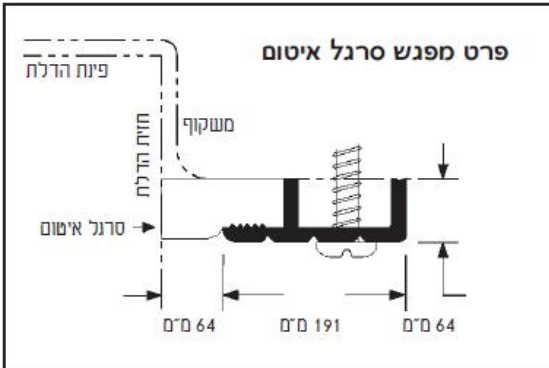

סרגל איטום למשקוף

כללי

אטם מיוחד למשקוף משולב בפרופיל מצופה בסטין אנודיזי שקוף או ברונזה, האטם קבוע על משקוף הדלת. עם סגירת הדלת האטם מבצע אטימה הרמטית של הרווח בין הדלת למשקוף. האטם אסתטי למראה ומונע מעבר רעש, משבי רוח, מעבר עשן, חרקים או זוחלים.

התקנה

התקנת האטם ע"ג המשקוף הקיים בהיקף הדלת.

מידות

גובה סטנדרטי 2100 מ"מ
רוחב סטנדרטי עד 900 מ"מ
(פתח אור)
ניתן להזמין את האטמים במידות ארוכות בהזמנה מיוחדת.