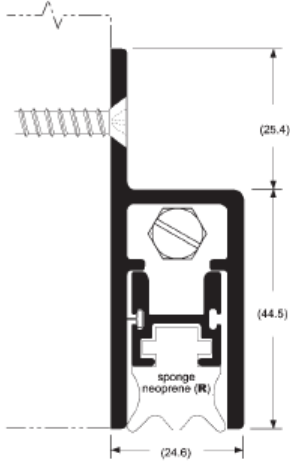

גליוטינה חיצונית