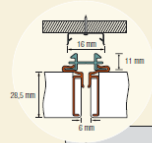

מידע טכני

צבעים: אופ וייט
ציפוי אריח: ציפוי מינרלי.
עובי אריח: 28 מ"מ