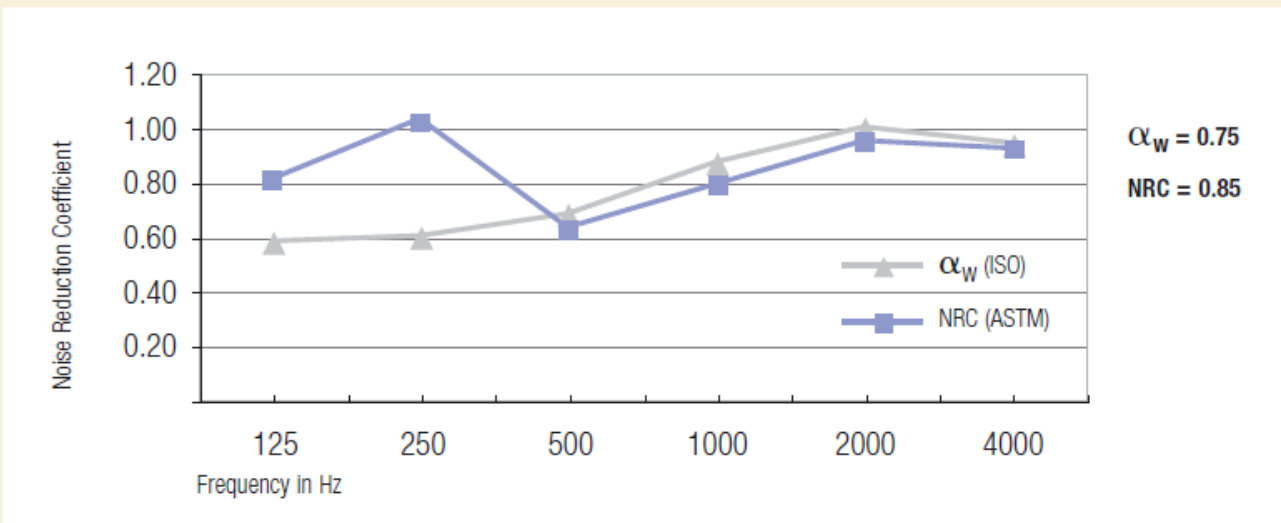

תקרה אקוסטית TechStyle

תקרה אקוסטית Techstyle™ בעיצוב "כוורת" המספקת בליעת רעש (NRC) מעל 0.85. ניתן להשיג במגוון מידות ייחודיות 60/360, 60/240, 60/120, 120/120, 120/240, 120/180. ניתן ליישם במגוון רחב של אפשרויות תכנון של התקנה ישירה על גבי תקרה או על מערכת תליה T בעזרת קליפסים. ניתן להתקין כאריח פריק לפתיחה מלאה וחזרה למקום בקליק לחיצה. אריחי Techstyle™ עמידים וקלים במיוחד נטולי פחמן רעיל (NO VOC) ונטולי פורמלדהיד, ובכך עוזרים לשימור איכות האוויר במבנה.

מידע טכני

צבעים: אופ וייט
 ציפוי אריח: ציפוי מינרלי.
 עובי אריח: 28 מ"מ

NOISE REDUCTION COEFFICIENT (α_w AND NRC)

SOUND ABSORPTION AVERAGE (SAA)

Sound Absorption Average (SAA) is calculated over a wide range of frequencies from 100Hz to 500Hz. This broad band average is a more accurate measure of the total sound absorption characteristics of the ceiling panel.

ACCESS

For access, simply apply pressure to either hinge side and the panel will swing down, allowing total access to the plenum.

PERIMETER OPTION 1

Using the Reveal Edge Wall Channel creates a 3 mm reveal from the wall to the panel. This channel may be curved to a concave or convex radius of 1200 mm.

PERIMETER OPTION 2

Two wall angles may also be used for a more traditional appearance.

CURVED WALL

Curved wall transitional trim from drywall to suspended ceilings.

FLOATING PERIMETER 1

Trim to create a 'floating' ceiling using the Floating Perimeter Trim (shown in photo on page 8). This trim may be curved to a concave or convex radius of 1200 mm.