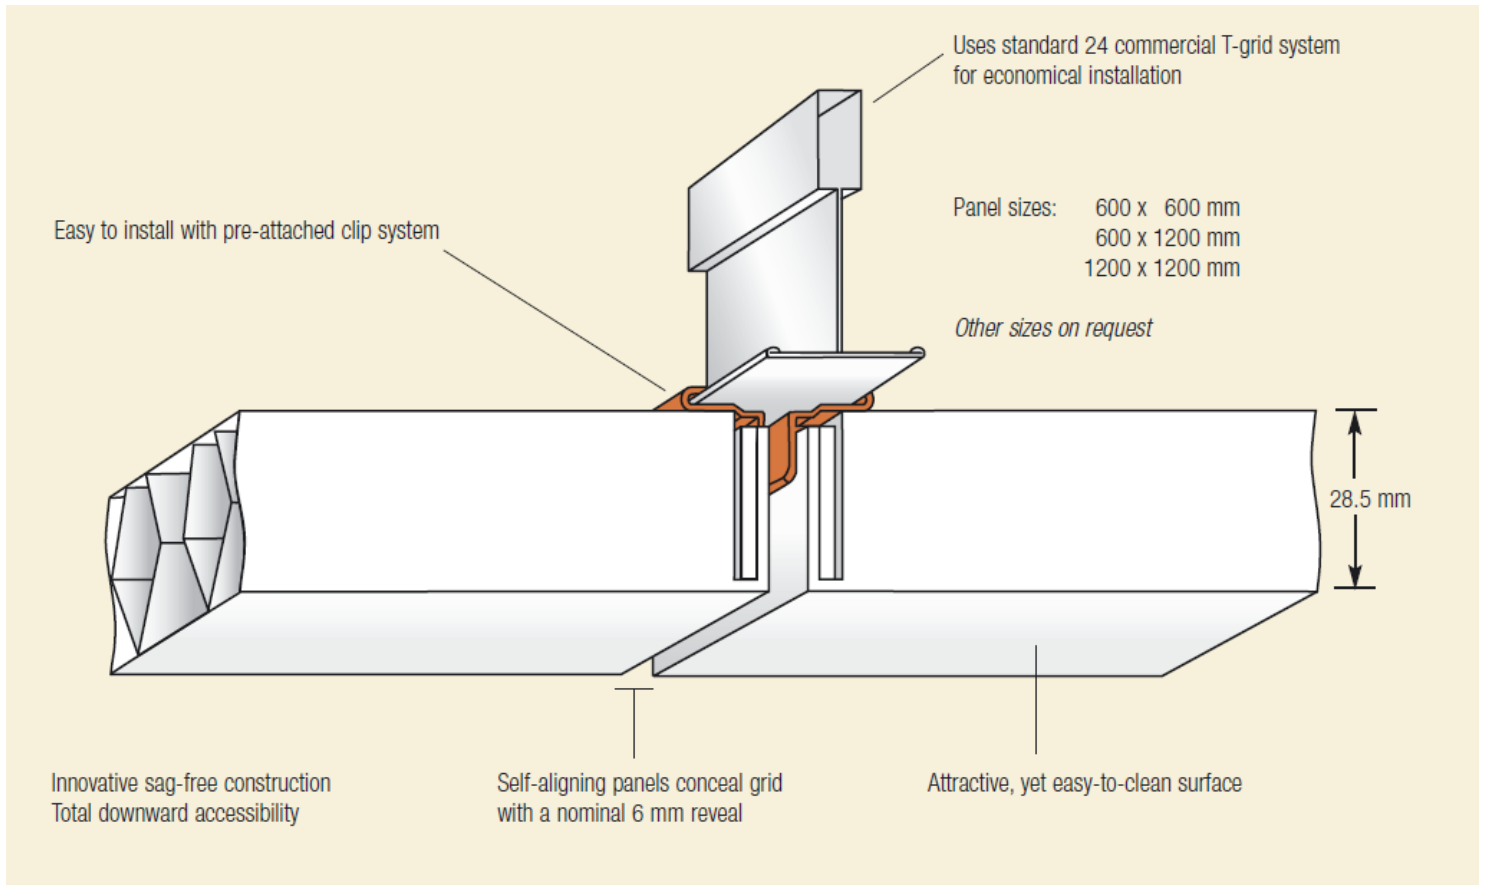

תקרה אקוסטית TechStyle

תקרה אקוסטית Techstyle™ בעיצוב "כוורת" המספקת בליעת רעש (NRC) מעל 0.85. ניתן להשיג במגוון מידות ייחודיות 60/360, 60/240, 60/120, 120/120, 120/240, 120/180. ניתן ליישם במגוון רחב של אפשרויות תכנון של התקנה ישירה על גבי תקרה או על מערכת תליה T בעזרת קליפסים. ניתן להתקין כאריח פריק לפתיחה מלאה וחזרה למקום בקליק לחיצה. אריחי Techstyle™ עמידים וקלים במיוחד נטולי פחמן רעיל (NO VOC) ונטולי פורמלדהיד, ובכך עוזרים לשימור איכות האוויר במבנה.

ACCESS

For access, simply apply pressure to either hinge side and the panel will swing down, allowing total access to the plenum.

PERIMETER OPTION 1

Using the Reveal Edge Wall Channel creates a 3 mm reveal from the wall to the panel. This channel may be curved to a concave or convex radius of 1200 mm.

PERIMETER OPTION 2

Two wall angles may also be used for a more traditional appearance.

CURVED WALL

Curved wall transitional trim from drywall to suspended ceilings.

FLOATING PERIMETER 1

Trim to create a 'floating' ceiling using the Floating Perimeter Trim (shown in photo on page 8). This trim may be curved to a concave or convex radius of 1200 mm.

FLOATING PERIMETER 2

Trim to create a 'floating' ceiling using the Floating Perimeter Trim. This trim may be curved to a concave or convex radius of 1200 mm.

איכות הסביבה
 אינו מכיל פורמלאדהיד.
 עמיד בפטרת ובלחות.
 מכיל 10% חומר ממוחזר.
 בעל משקל נמוך ולכן משאיר כמות פסולת
 קטנה "בסוף ימיו", ניתן למחזור ב- 100%.
 אינו מכיל רכיבים אורגניים נדיפים.
 שומר על איכות האוויר בחדר.