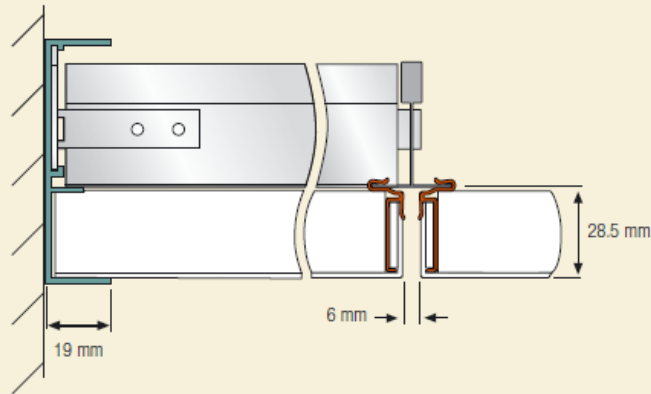

ACCESS

For access, simply apply pressure to either hinge side and the panel will swing down, allowing total access to the plenum.

PERIMETER OPTION 1

Using the Reveal Edge Wall Channel creates a 3 mm reveal from the wall to the panel. This channel may be curved to a concave or convex radius of 1200 mm.

PERIMETER OPTION 2

Two wall angles may also be used for a more traditional appearance.

CURVED WALL

Curved wall transitional trim from drywall to suspended ceilings.

FLOATING PERIMETER 1

Trim to create a 'floating' ceiling using the Floating Perimeter Trim (shown in photo on page 8). This trim may be curved to a concave or convex radius of 1200 mm.

FLOATING PERIMETER 2

Trim to create a 'floating' ceiling using the Floating Perimeter Trim. This trim may be curved to a concave or convex radius of 1200 mm.

איכות הסביבה
 אינו מכיל פורמלאדהיד.
 עמיד בפטרת ובלחות.
 מכיל 10% חומר ממוחזר.
 בעל משקל נמוך ולכן משאיר כמות פסולת
 קטנה "בסוף ימיו", ניתן למחזור ב- 100%.
 אינו מכיל רכיבים אורגניים נדיפים.
 שומר על איכות האוויר בחדר.