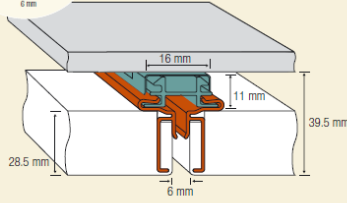

מידע טכני

צבעים: אופ וייט
ציפוי אריח: ציפוי מינרלי.
עובי אריח: 28 מ"מ