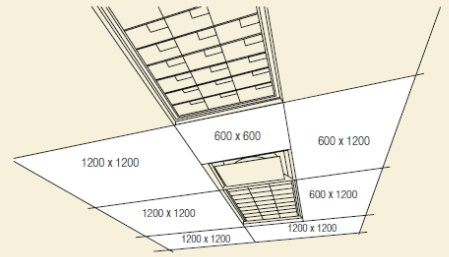

תקרה אקוסטית TechStyle

תקרה אקוסטית Techstyle™ בעיצוב "כוורת" המספקת בליעת רעש (NRC) מעל 0.85. ניתן להשיג במגוון מידות ייחודיות 60/360, 60/240, 60/120, 120/120, 120/240, 120/180. ניתן ליישם במגוון רחב של אפשרויות תכנון של התקנה ישירה על גבי תקרה או על מערכת תליה T בעזרת קליפסים. ניתן להתקין כאריח פריק לפתיחה מלאה וחזרה למקום בקליק לחיצה. אריחי Techstyle™ עמידים וקלים במיוחד נטולי פחמן רעיל (NO VOC) ונטולי פורמלדהיד, ובכך עוזרים לשימור איכות האוויר במבנה.

מידע טכני

צבעים: אופ וייט
 ציפוי אריח: ציפוי מינרלי.
 עובי אריח: 28 מ"מ

NOISE REDUCTION COEFFICIENT (α_w AND NRC)

SOUND ABSORPTION AVERAGE (SAA)

Sound Absorption Average (SAA) is calculated over a wide range of frequencies from 100Hz to 500Hz. This broad band average is a more accurate measure of the total sound absorption characteristics of the ceiling panel.

ACCESS

For access, simply apply pressure to either hinge side and the panel will swing down, allowing total access to the plenum.

PERIMETER OPTION 1

Using the Reveal Edge Wall Channel creates a 3 mm reveal from the wall to the panel. This channel may be curved to a concave or convex radius of 1200 mm.

Substrate		Acoustical mat		
Colour		White, Off-white and Black		
Surface Finish		Mineral coating		
Panel Sizes*	Thickness	28.5 mm		
	Sizes	SwingDown - series	Lay-On T15	Lay-On T24
		600 x 600 mm	600 x 600 mm	600 x 600 mm
		600 x 1200 mm	600 x 1200 mm	600 x 1200 mm
		1200 x 1200 mm	600 x 1800 mm	600 x 1800 mm
			600 x 2400 mm	600 x 2400 mm
			1200 x 1200 mm	1200 x 1200 mm
			1200 x 1800 mm	1200 x 1800 mm
Acoustical Ratings	α_w	0.80 (ISO 11654, plenum depth 200 mm)		
	NRC	0.85 (ASTM C 423, plenum depth 400 mm)		
	SAA	0.86 (ASTM C 423, plenum depth 400 mm)		
Light Reflectance <i>(white only)</i>		LR-1 (81%) (EN 410)		
Surface Burning		B, S ₂ , d ₀ (EN 13823)		
Moisture Resistance		Resistant to 99% humidity		
Fungal Resistance		Resistant (ASTM C 1338)		
Weight of Panel		1.3 kg/m ²		
Formaldehyde content		Coatings / binders and fibers formaldehyde free		