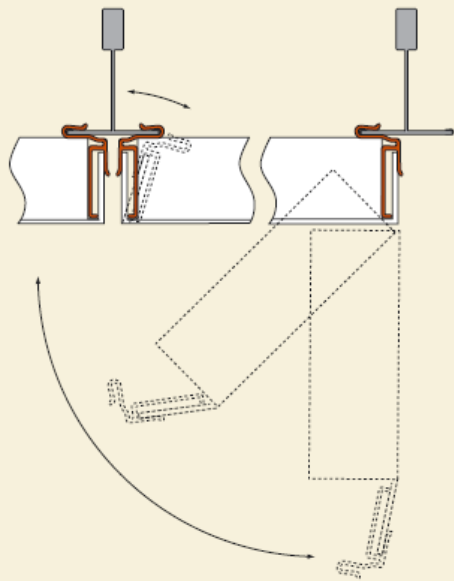

מידע טכני

צבעים: אופ וייט
 ציפוי אריח: ציפוי מינרלי.
 עובי אריח: 28 מ"מ

NOISE REDUCTION COEFFICIENT (α_w AND NRC)

SOUND ABSORPTION AVERAGE (SAA)

Sound Absorption Average (SAA) is calculated over a wide range of frequencies from 100Hz to 500Hz. This broad band average is a more accurate measure of the total sound absorption characteristics of the ceiling panel.

ACCESS

For access, simply apply pressure to either hinge side and the panel will swing down, allowing total access to the plenum.

PERIMETER OPTION 1

Using the Reveal Edge Wall Channel creates a 3 mm reveal from the wall to the panel. This channel may be curved to a concave or convex radius of 1200 mm.

PERIMETER OPTION 2

Two wall angles may also be used for a more traditional appearance.

CURVED WALL

Curved wall transitional trim from drywall to suspended ceilings.

FLOATING PERIMETER 1

Trim to create a 'floating' ceiling using the Floating Perimeter Trim (shown in photo on page 8). This trim may be curved to a concave or convex radius of 1200 mm.

FLOATING PERIMETER 2

Trim to create a 'floating' ceiling using the Floating Perimeter Trim. This trim may be curved to a concave or convex radius of 1200 mm.

איכות הסביבה
 אינו מכיל פורמלאדהיד.
 עמיד בפטרת ובלחות.
 מכיל 10% חומר ממוחזר.
 בעל משקל נמוך ולכן משאיר כמות פסולת
 קטנה "בסוף ימיו", ניתן למחזור ב- 100%.
 אינו מכיל רכיבים אורגניים נדיפים.
 שומר על איכות האוויר בחדר.