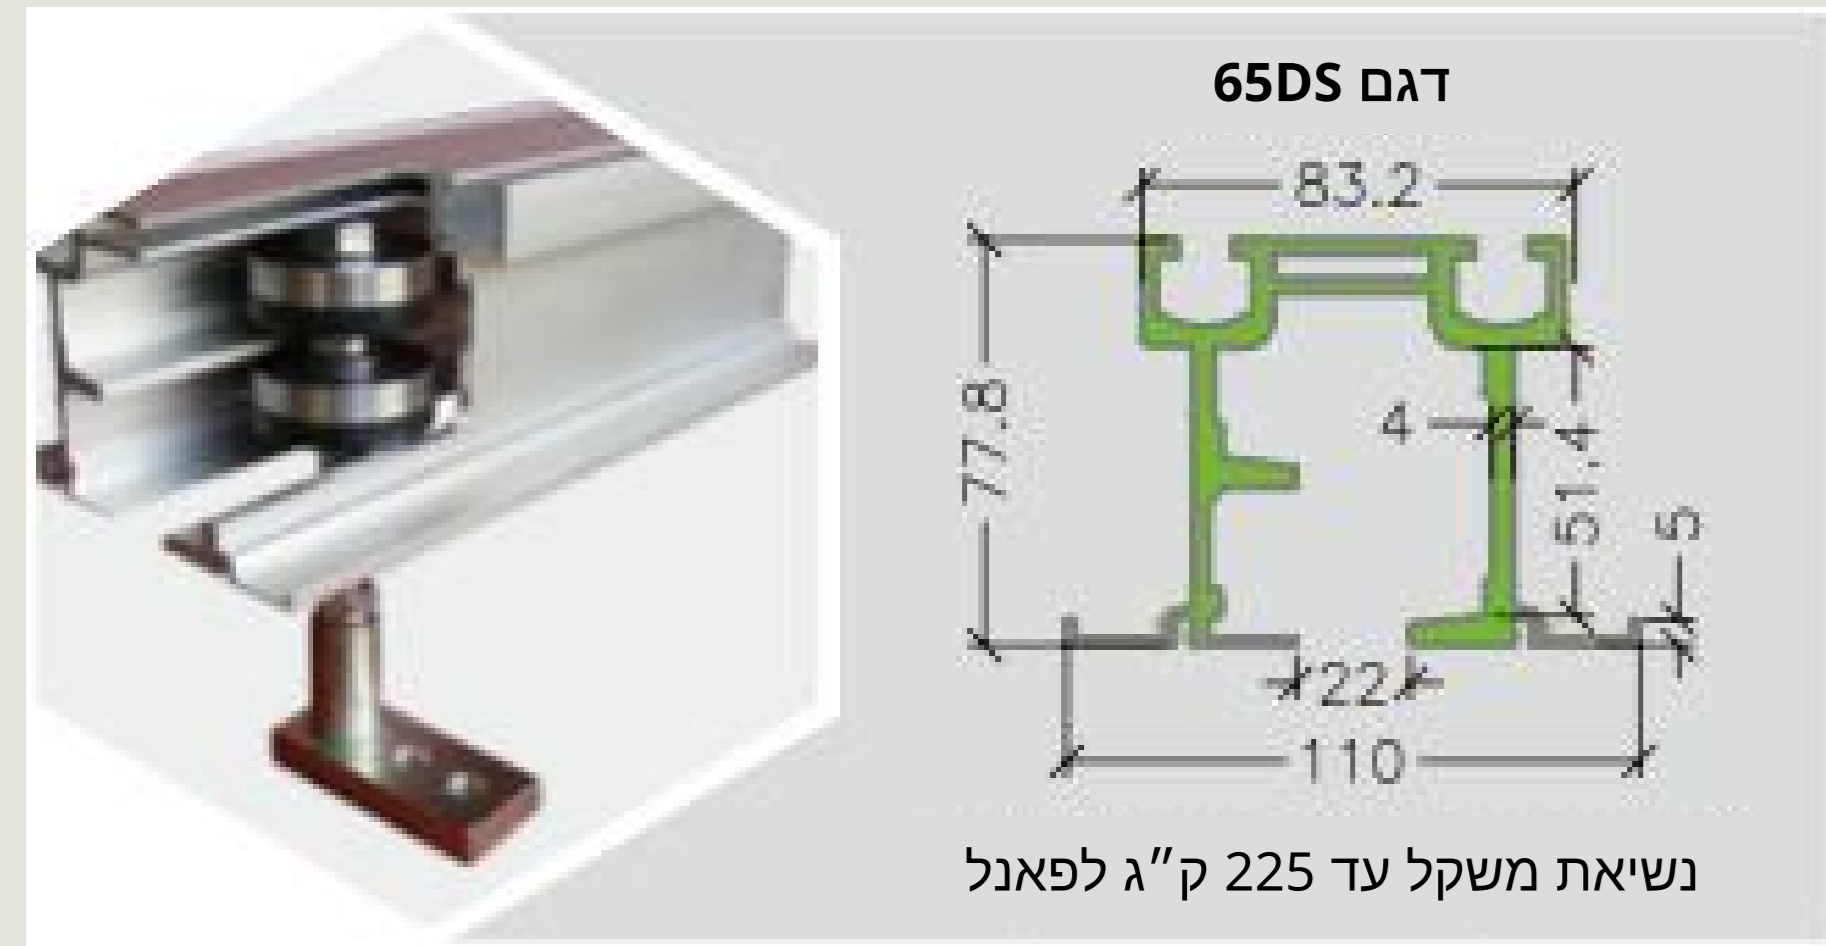

פרטים טכניים EF 75

מערכת מסילות אלומיניום

חיתוך צידי

פתרון הערמה

פתרונות הערמה סטנדרטיים

פתרונות הערמה חלקיים

מבנה הפאנל

פרטי חיבור הפאנלים