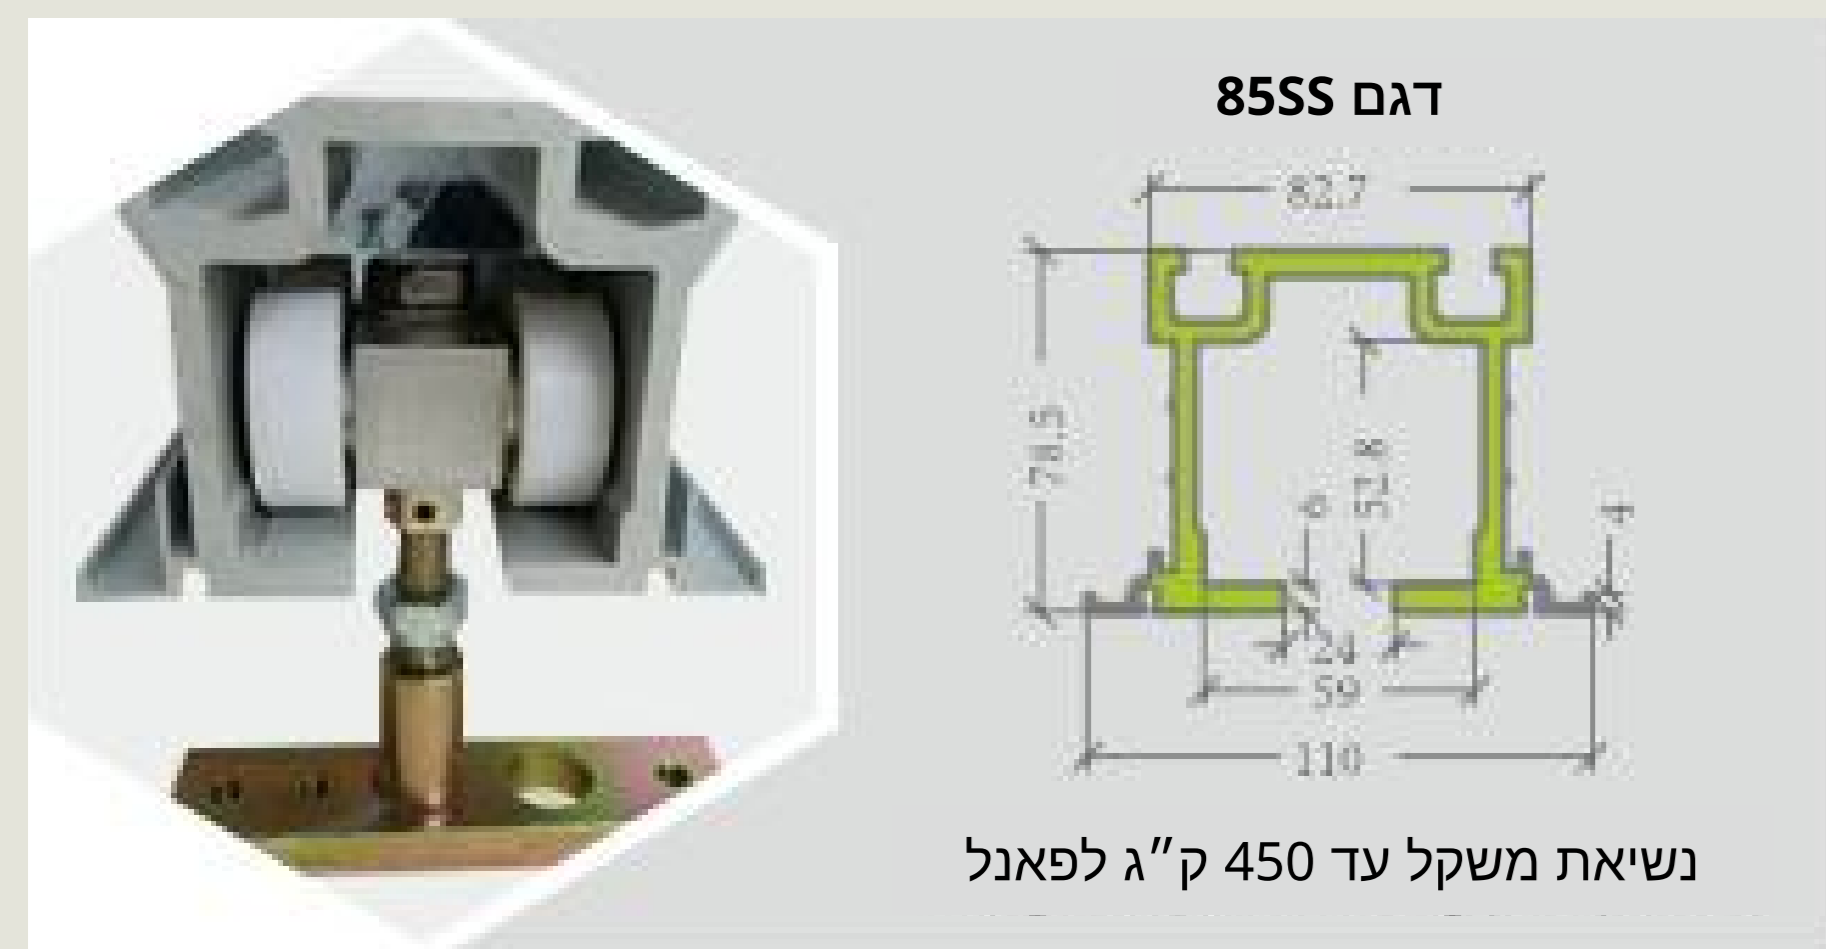

פרטים טכניים EF 75

מערכת מסילות אלומיניום

חיתוך צידי

פתרון הערמה

פתרונות הערמה סטנדרטיים

פתרונות הערמה חלקיים

מבנה הפאנל

פרטי חיבור הפאנלים