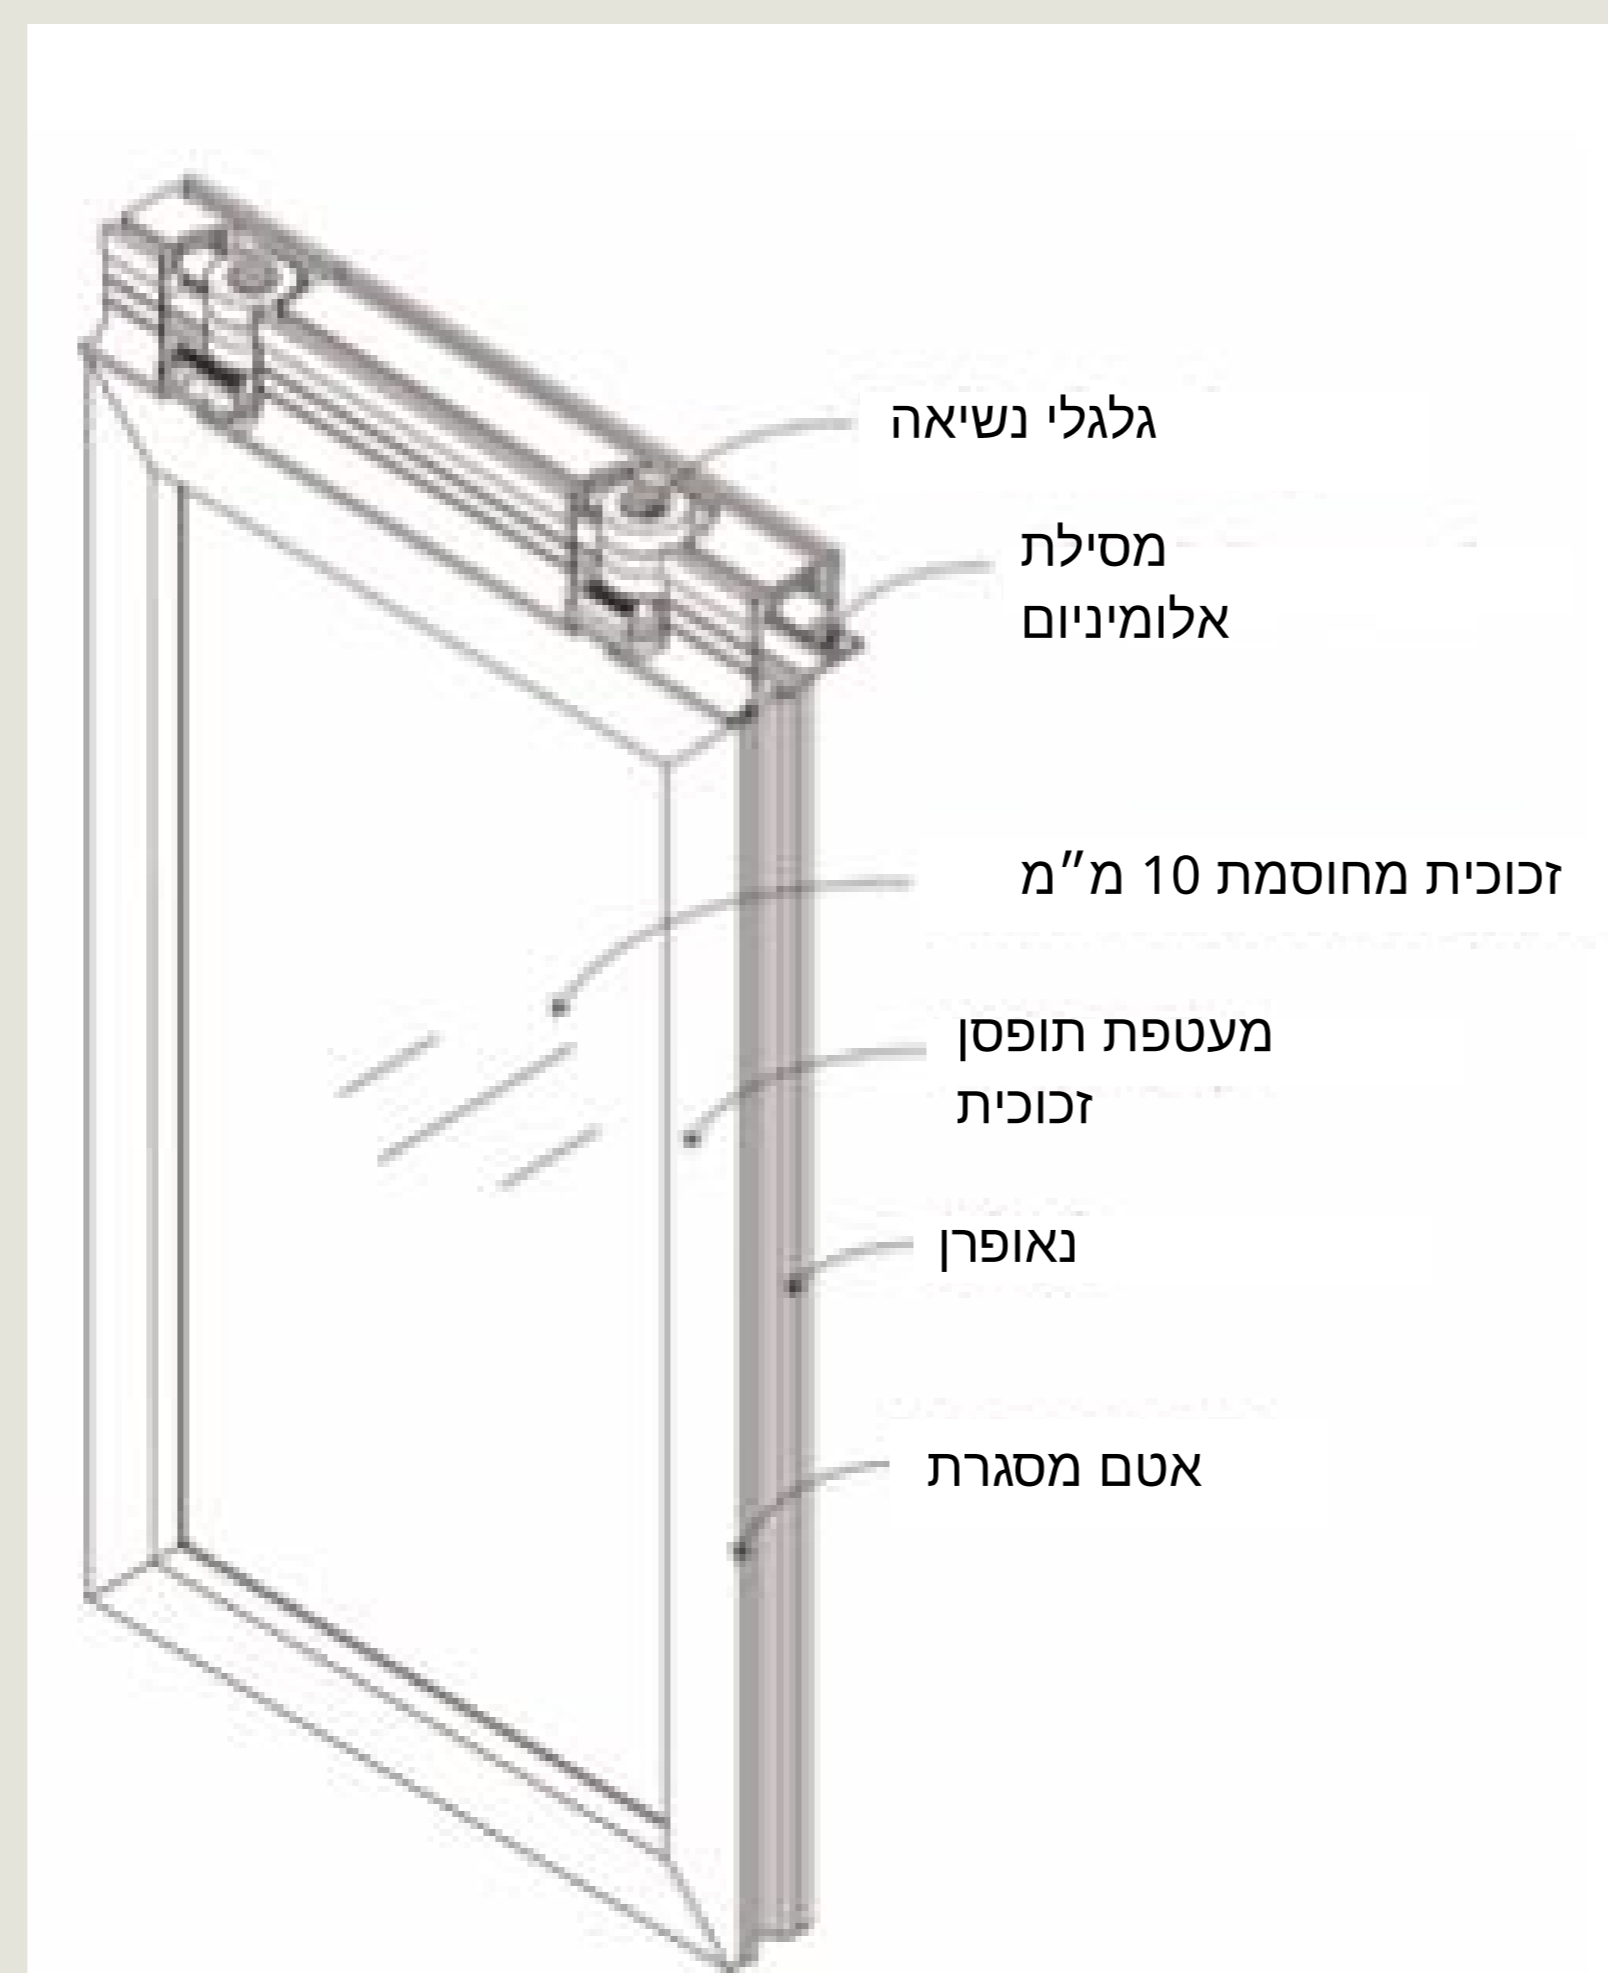

פרטים טכניים EF 75

מערכת מסילות אלומיניום

חיתוך צידי

פתרון הערמה

פתרונות הערמה סטנדרטיים

פתרונות הערמה חלקיים

מבנה הפאנל

פרטי חיבור הפאנלים