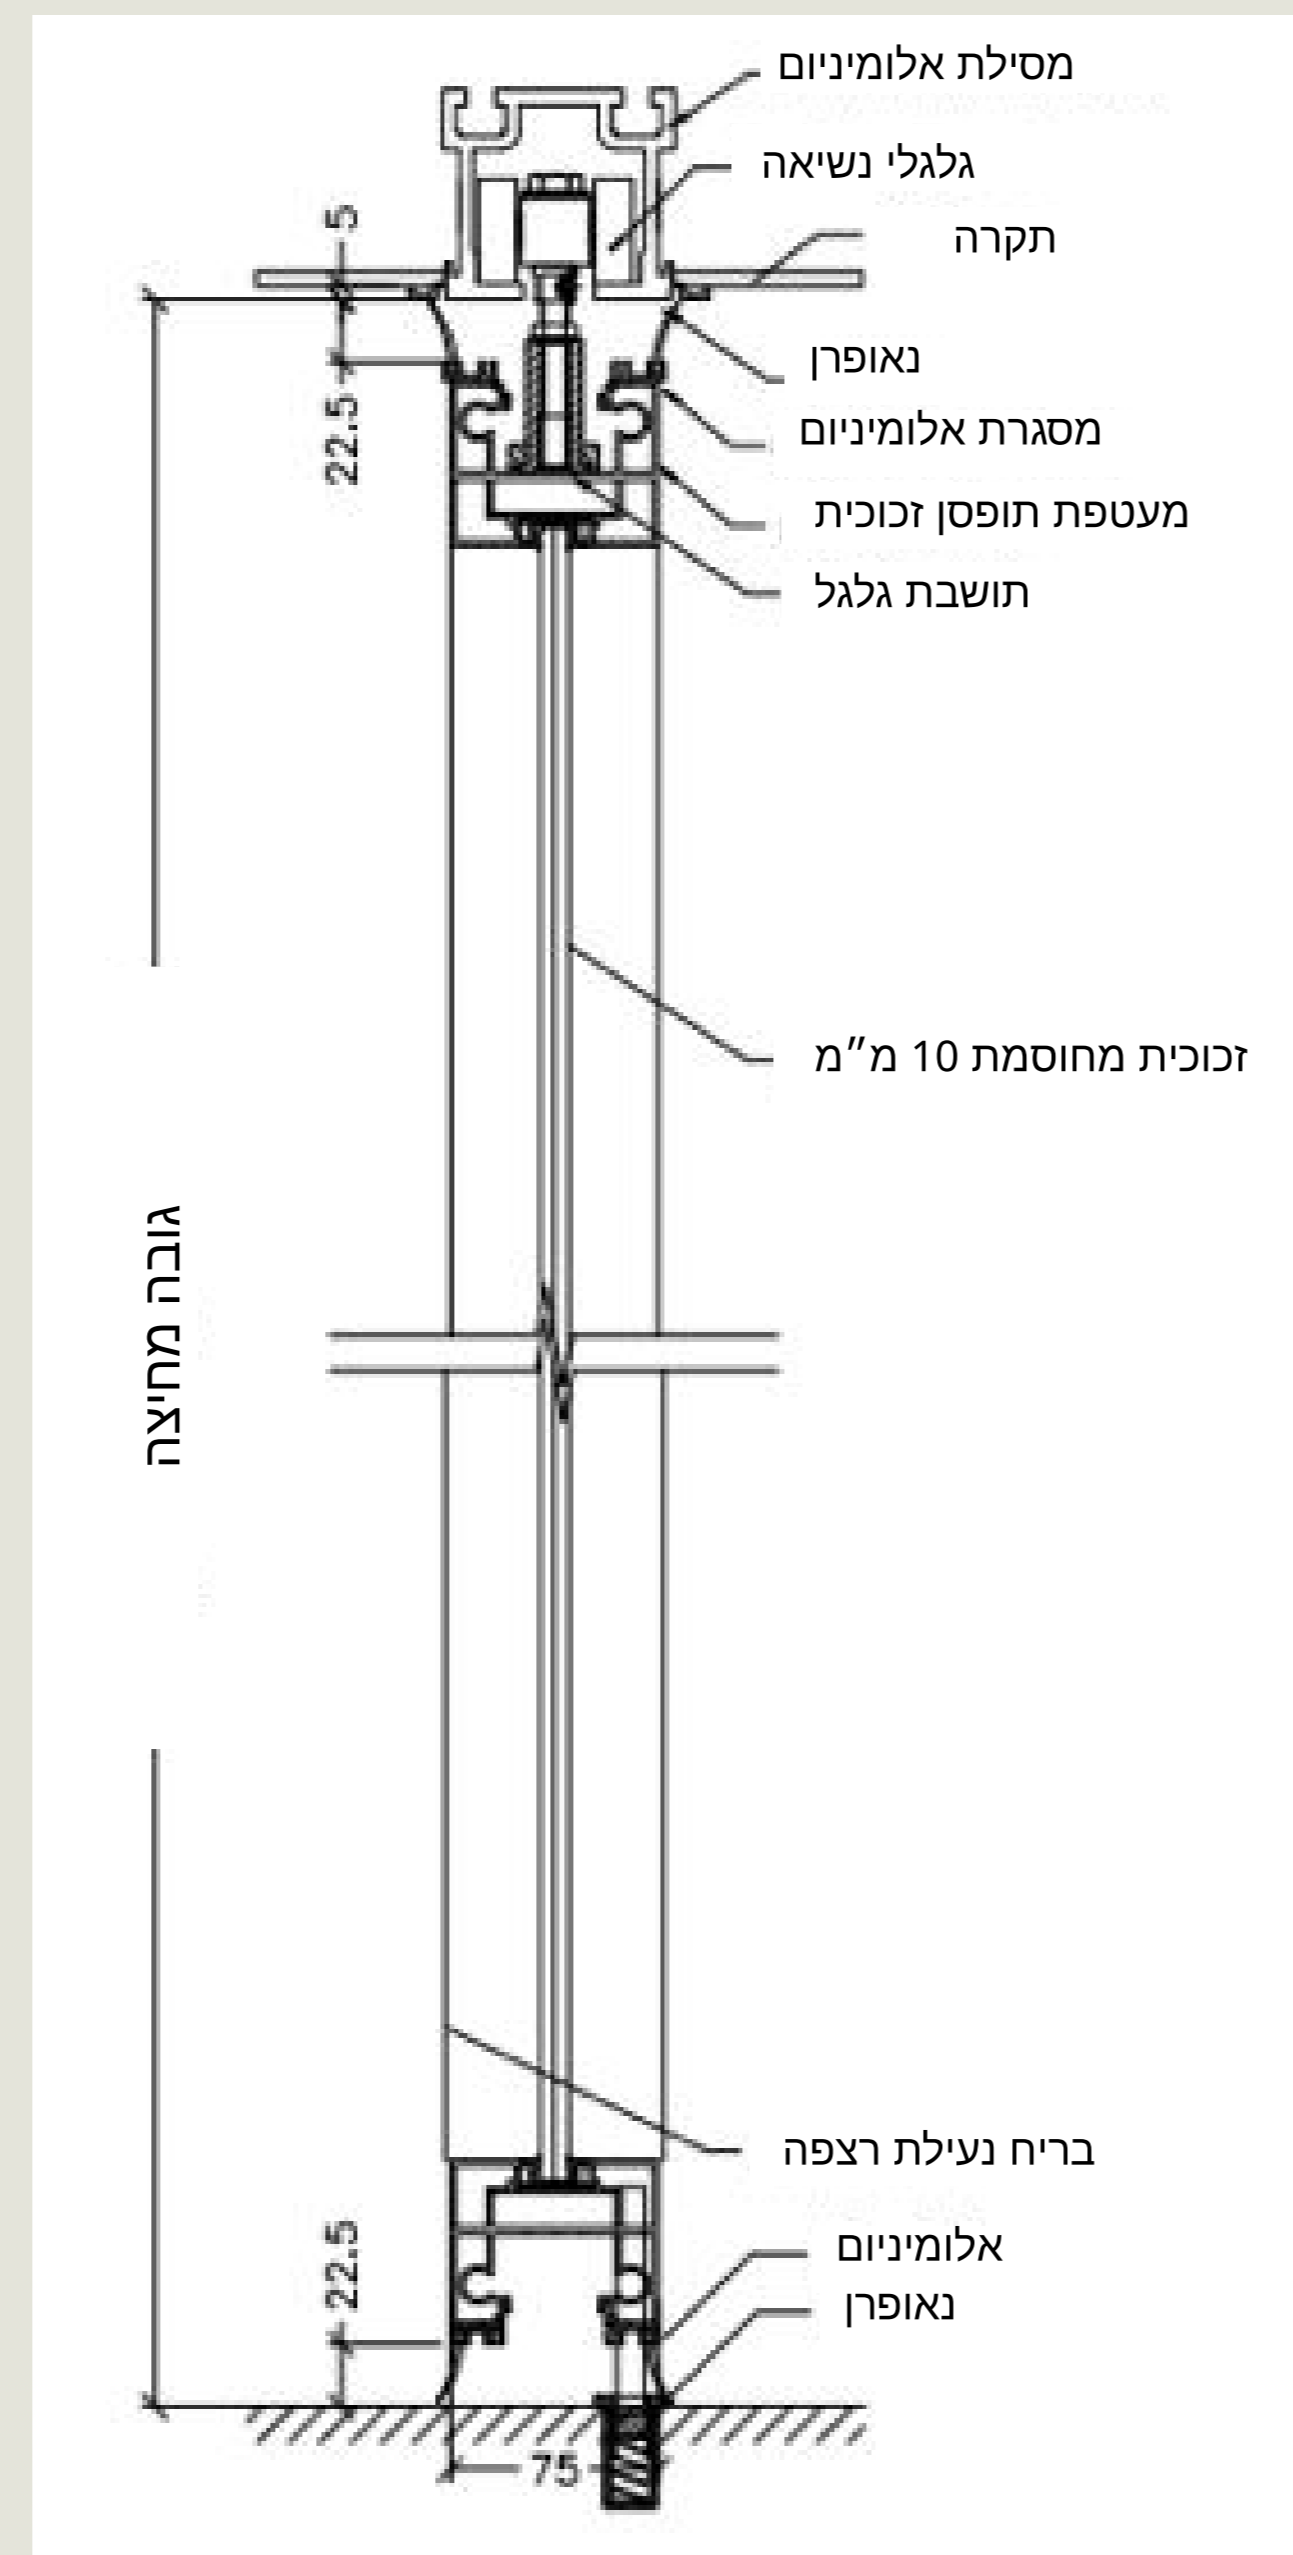

פרטים טכניים EF 75

מערכת מסילות אלומיניום

חיתוך צידי

פתרון הערמה

פתרונות הערמה סטנדרטיים

פתרונות הערמה חלקיים

מבנה הפאנל

פרטי חיבור הפאנלים