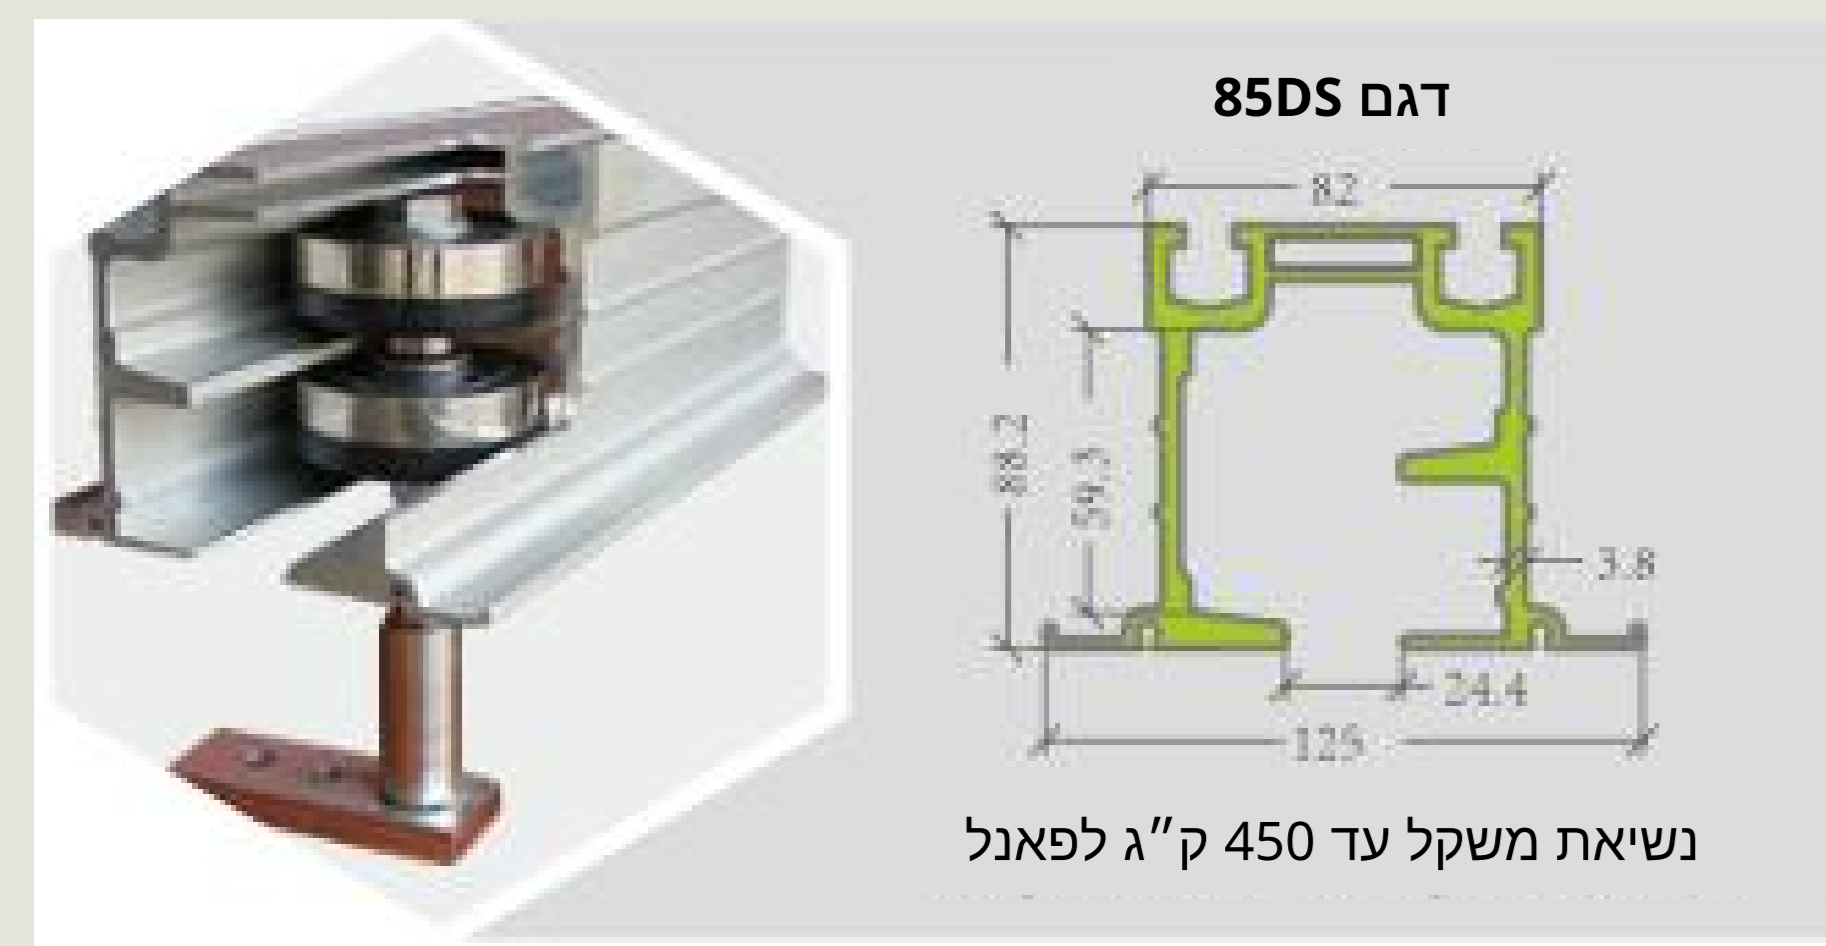

פרטים טכניים EF 75

מערכת מסילות אלומיניום

חיתוך צידי

פתרון הערמה

פתרונות הערמה סטנדרטיים

פתרונות הערמה חלקיים

מבנה הפאנל

פרטי חיבור הפאנלים