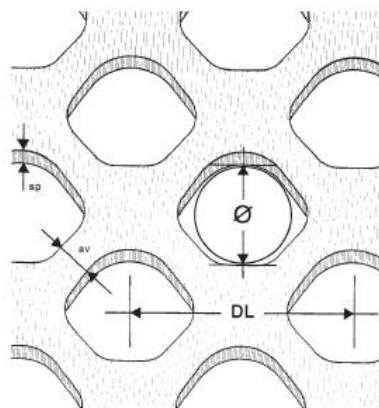

## רשת במתיחה - דגם עגול

ST 2,5

ST 6

ST 8

ST 10

ST 12

ST 14

ST 16

ST 18

ST 20

ST 25

ST 30

### מקרא (במ"מ)

ST=DL

Ø קוטר פתח-

av-רוחב חומר-

sp-עובי חומר-

דגם	DL mm	Ø mm	av mm	sp mm	kg/m <sup>2</sup>	רוחב DL mm	אורך mm
ST 2,5	2,5	1	0,60	0,30	1,350	500	•
	2,5	1	0,60	0,40	1,800	500	•
	2,5	1	0,60	0,50	2,200	500	•
ST 3	3	1,3	0,70	0,40	1,650	500	•
	3	1,3	0,70	0,50	2,000	500	•
	3	1,3	0,70	0,60	2,500	500	•
ST 4,5	4,5	1,5	1,10	0,50	2,150	1000 1250	•
	4,5	1,5	1,10	0,60	2,900	1000 1250	•
	4,5	1,5	1,10	0,80	3,600	1000 1250	•
ST 6	6	2,5	1,30	0,60	2,600	1000 1250	•
	6	2,5	1,30	0,80	3,100	1000 1250	•
	6	2,5	1,30	1,00	3,900	1000 1250	•
ST 8	8	3	1,50	0,60	2,300	1000 1250 1500	•
	8	3	1,50	0,80	2,900	1000 1250 1500	•
	8	3	1,50	1,00	3,500	1000 1250 1500	•
ST 9	9	4	1,60	0,60	2,200	1000 1250 1500	•
	9	4	1,60	0,80	2,900	1000 1250 1500	•
	9	4	1,60	1,00	3,500	1000 1250 1500	•
ST 10	10	5	1,60	0,60	1,950	1000 1250 1500	•
	10	5	1,60	0,80	2,600	1000 1250 1500	•
	10	5	1,60	1,00	3,300	1000 1250 1500	•
ST 12	12	6	2,30	0,80	3,000	1000 1250 1500	•
	12	6	2,30	1,00	3,700	1000 1250 1500	•
	12	6	2,30	1,50	5,300	1000 1250 1500	•
ST 14	14	7	2,70	0,80	3,100	1000 1250 1500	•
	14	7	2,70	1,00	4,000	1000 1250 1500	•
	14	7	2,70	1,50	5,900	1000 1250 1500	•
ST 16	16	8	3,00	1,00	3,600	1000 1250 1500	•
	16	8	3,00	1,50	5,400	1000 1250 1500	•
	16	8	3,00	2,00	6,900	1000 1250	•
ST 18	18	9	3,10	1,00	3,300	1000 1250 1500	•
	18	9	3,10	1,50	5,100	1000 1250 1500	•
	18	9	3,10	2,00	6,200	1000 1250	•
ST 20	20	10	3,25	1,00	3,200	1000 1250 1500	•
	20	10	3,25	1,50	4,900	1000 1250 1500	•
	20	10	3,25	2,00	6,200	1000 1250	•
ST 25	25	13	4,50	1,50	5,400	1000 1250 1500	•
	25	13	4,50	2,00	6,500	1000 1250	•
	25	13	4,50	3,00	10,500	1000	•
ST 30	30	15	6,00	1,50	5,400	1000 1250 1500	•
	30	15	6,00	2,00	7,300	1000 1250	•
	30	15	6,00	3,00	10,800	1000	•